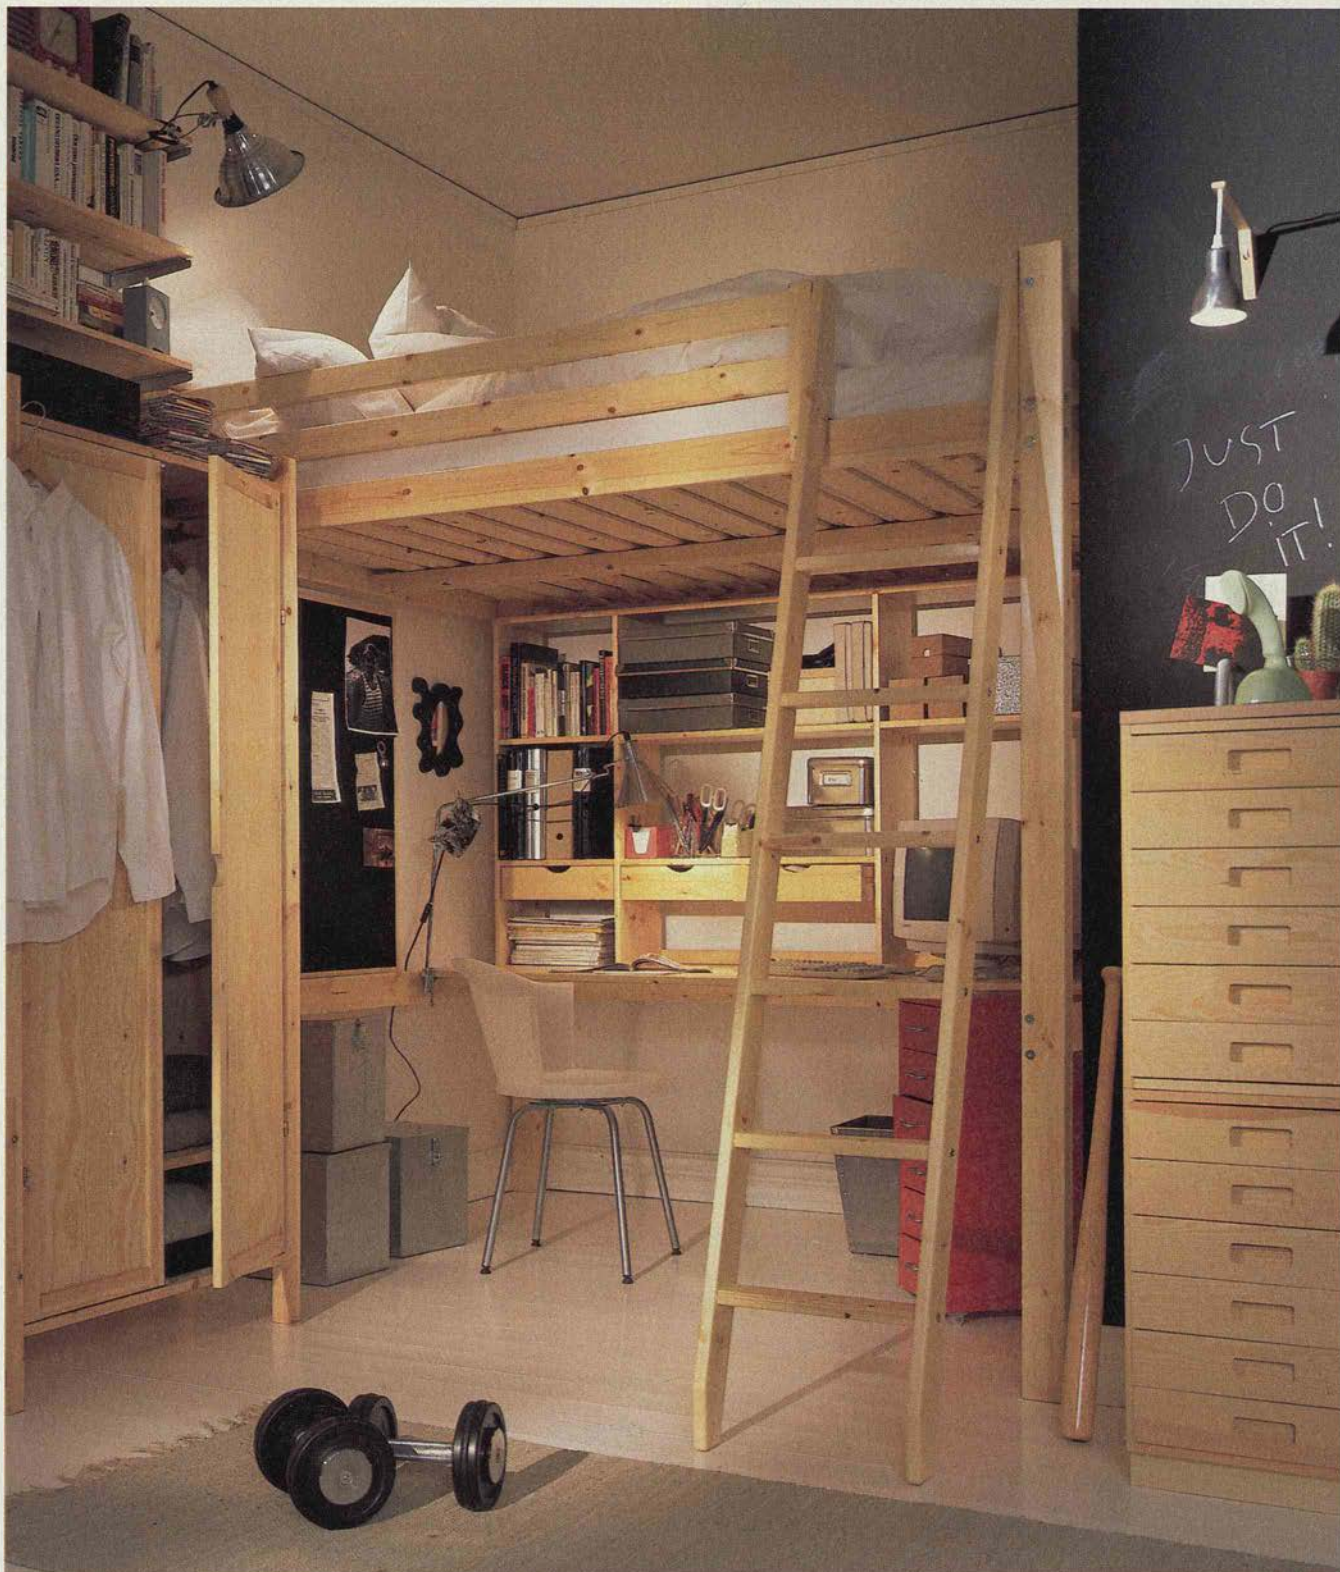

STORÅ loftsäng 2.895.- exkl madrass. 147×216 cm, höjd 208 cm. **STORÅ** arbetsskiva/hylla 2.495.- Se sid 296. **BIALITT** klädskap 1.695.- Se sid 305. **LÄST** väggslampa 98.- Max 40W. **NEVIL** stol 359.- **IVAR** hurts 1.625.- Se sid 248.